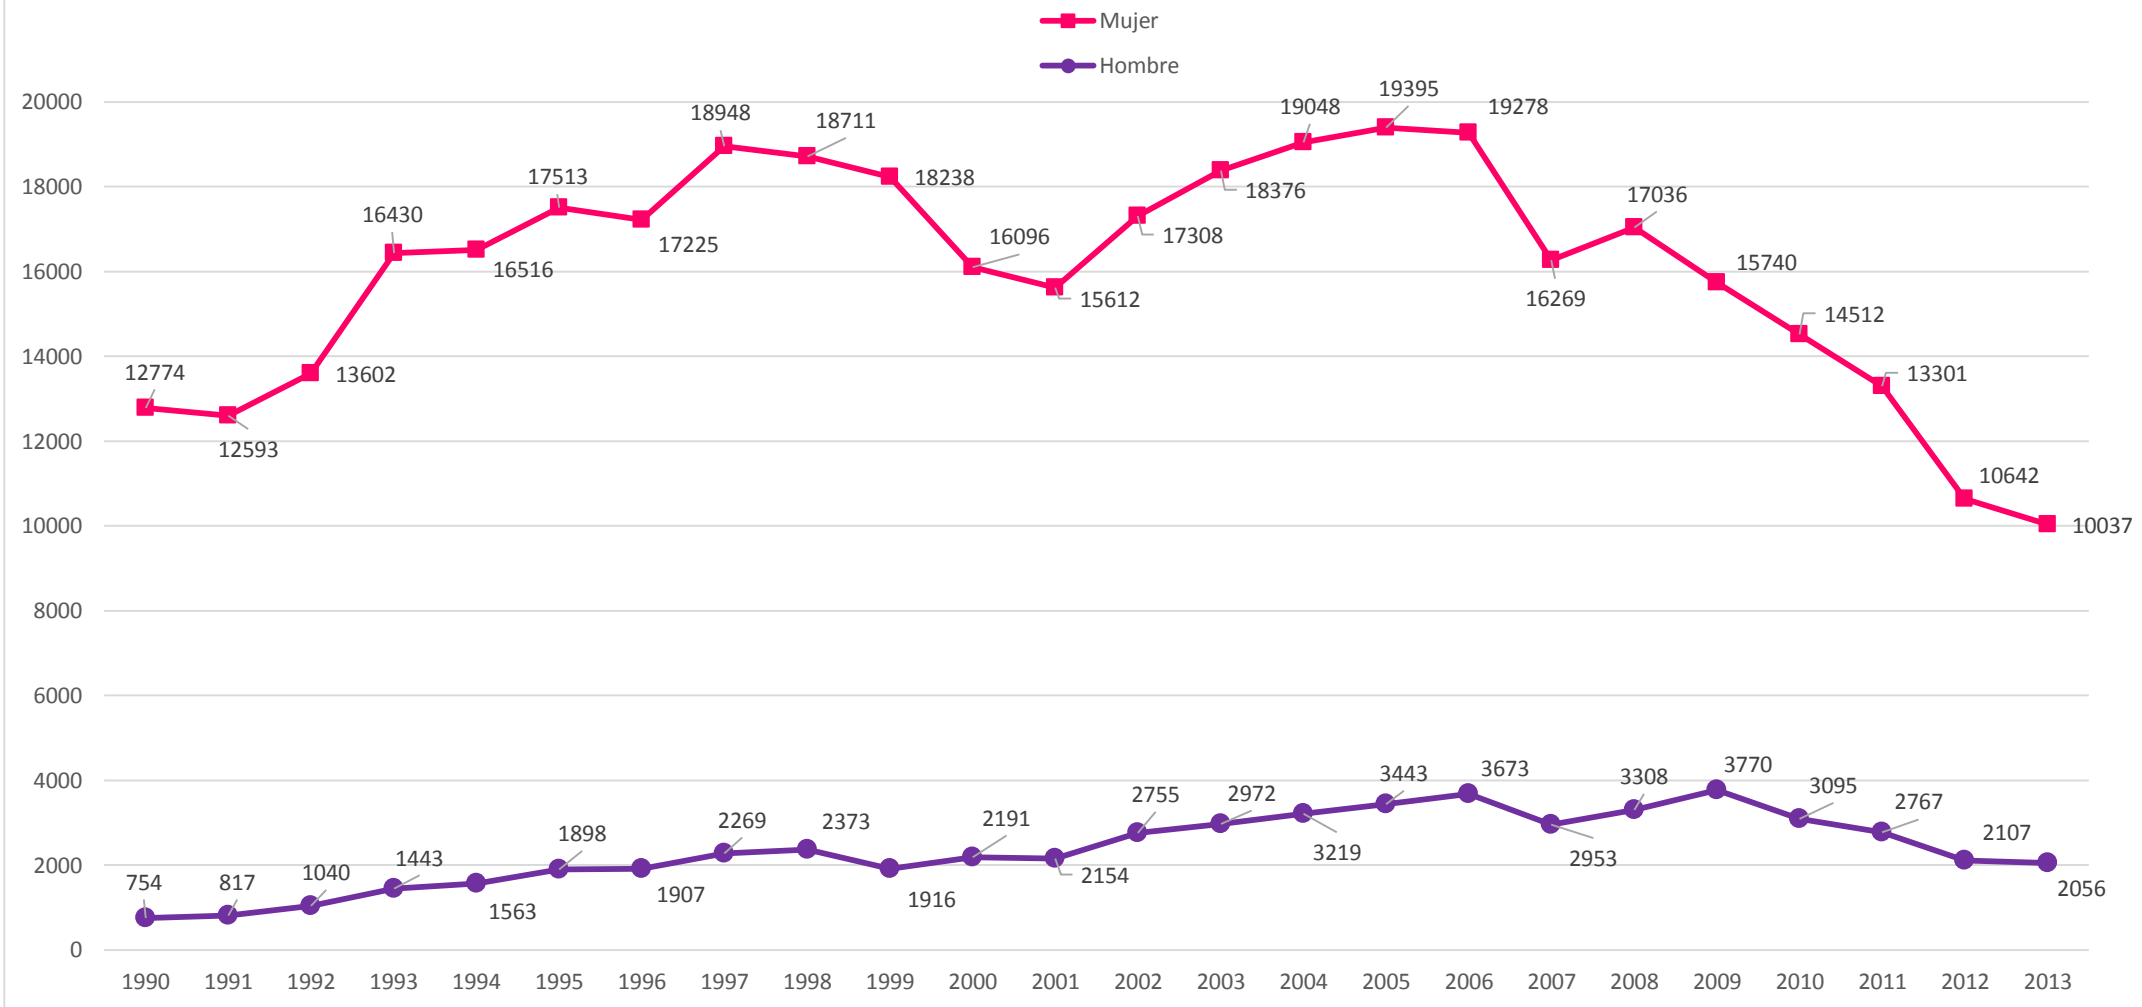

GOBIERNO DE PUERTO RICO  
OFICINA DE LA PROCURADORA DE LAS MUJERES  
PLANIFICACIÓN, FISCALIZACIÓN Y ACCIÓN AFIRMATIVA

### Víctimas de violencia doméstica, desagregadas por sexo en Puerto Rico desde 1990 a 2013

Fuente: Policía de Puerto Rico, Oficina de Estadísticas

Preparado por: Lymari J. Vendrell Ruiz, Estadístico

**GOBIERNO DE PUERTO RICO**  
**OFICINA DE LA PROCURADORA DE LAS MUJERES**  
**PLANIFICACIÓN, FISCALIZACIÓN Y ACCIÓN AFIRMATIVA**