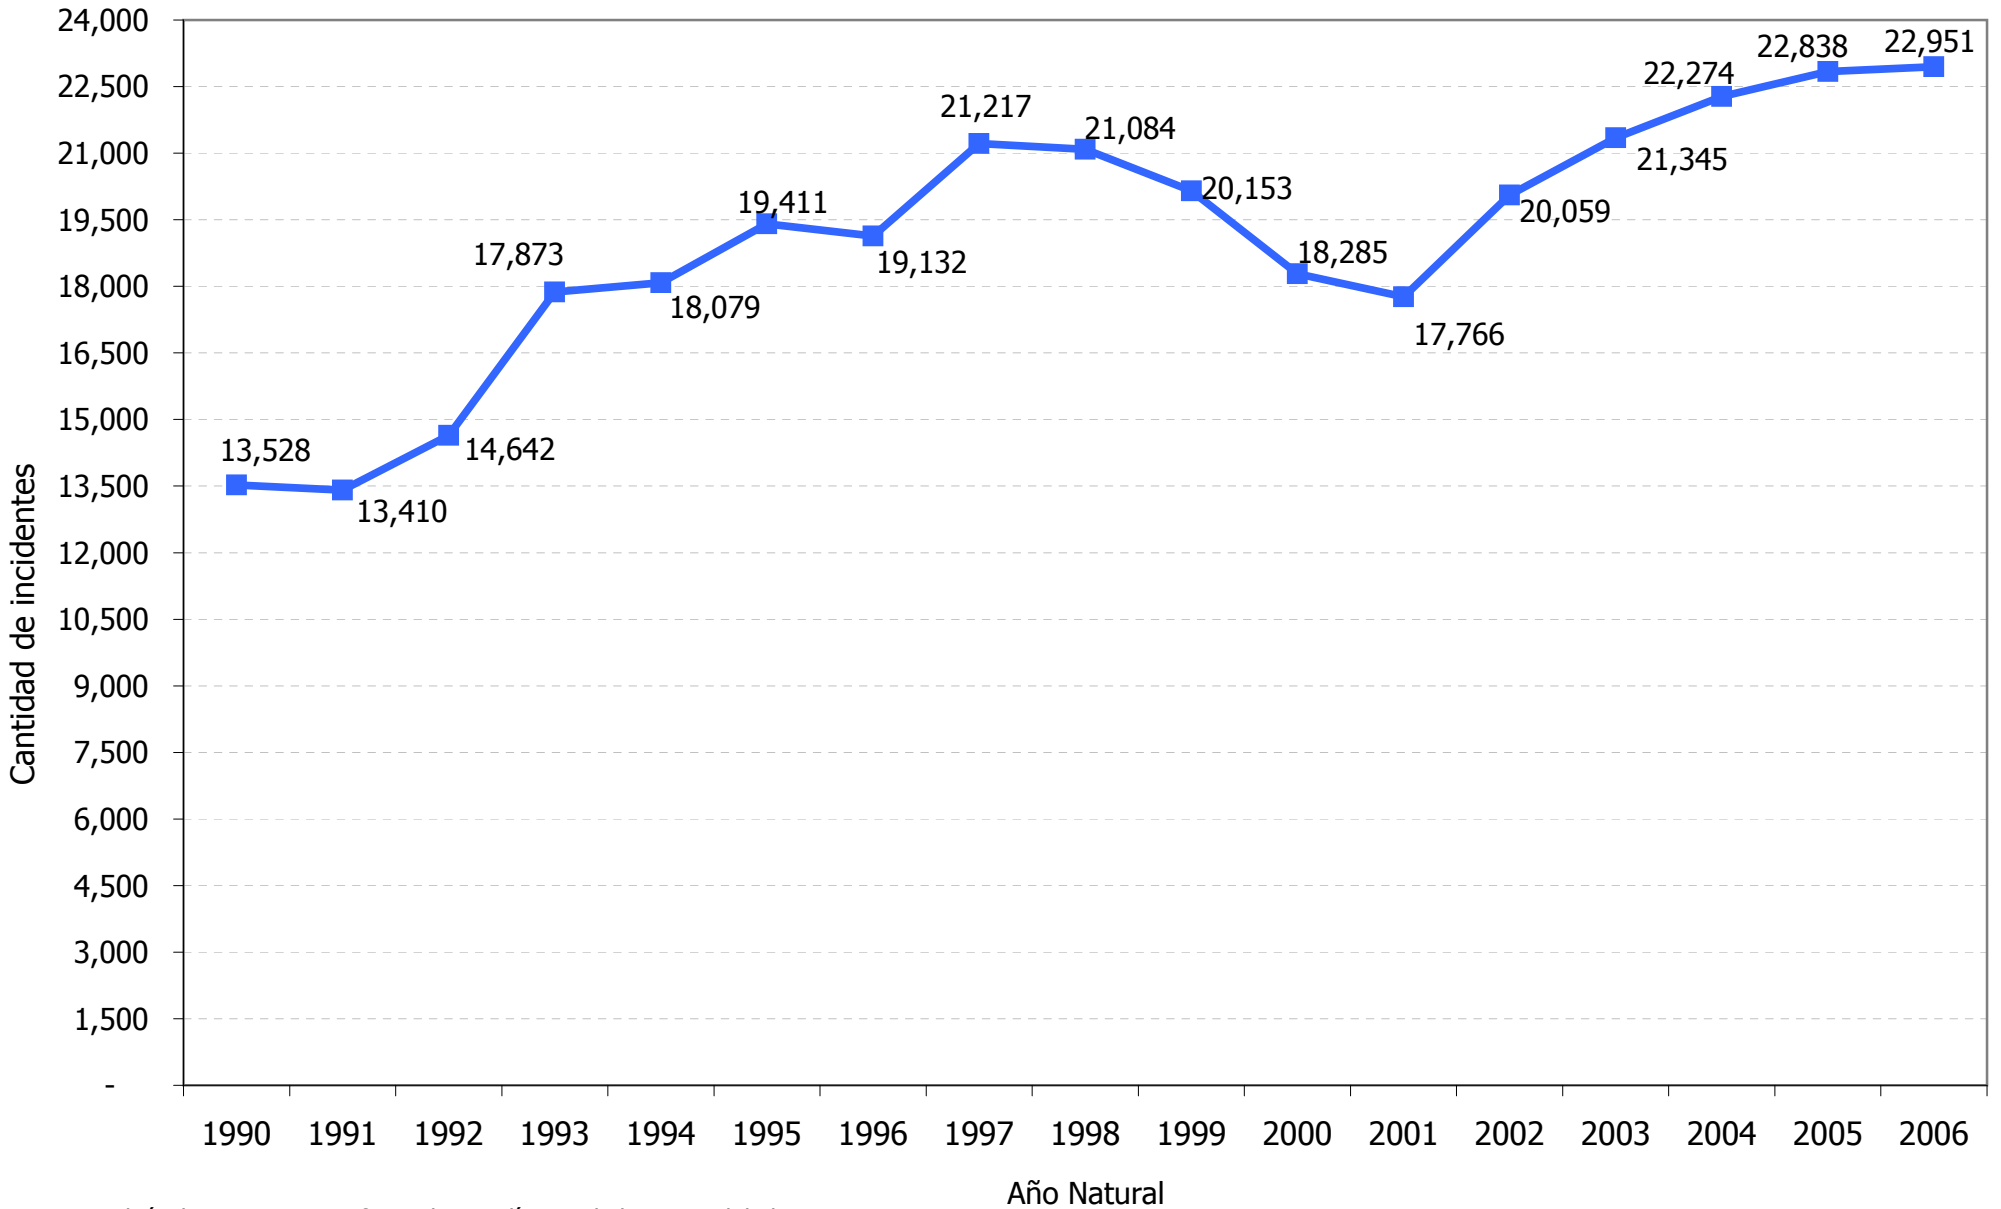

Incidentes de violencia doméstica reportados Puerto Rico 1990-2006

Fuente: Policía de Puerto Rico, Oficina de Estadísticas de la Criminalidad
Gráfica preparada por la Oficina de la Procuradora de las Mujeres